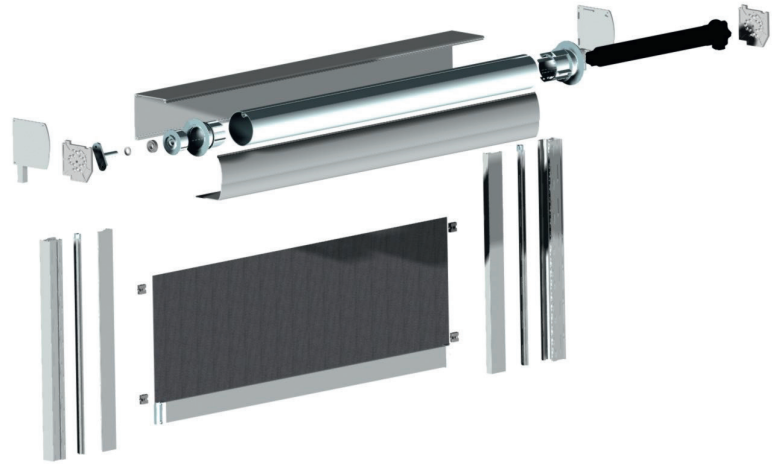

SOLIZIP

Descriptif

- Coffre en aluminium extrudé 4 faces de 105 mm avec joues alu pose drapeau.
- Guidage par coulisses principales en aluminium extrudé comprenant une coulisse intérieure amortie par tampon néoprène pour une meilleure résistance au vent du store.
- Barre de charge en aluminium extrudé.
- Finition Coffre coulisse, barre de charge aluminium laqué RAL 9010, 7016, 9006 Galet et 200 Sablé (autre RAL en option).
- Fenêtres en option toile Cristal.
- Toiles Soltis 86, 88, 92, screen 550, STAM 6002, sunworker (SWK).
- Manœuvre électrique SOMFY iO radio 230 V avec émetteur SITUO iO PURE.
- Tube enrouleur en acier à gorge Ø 78 mm.

OPTIONS :

- Toile Soltis B92
- Fenêtre « Cristal »