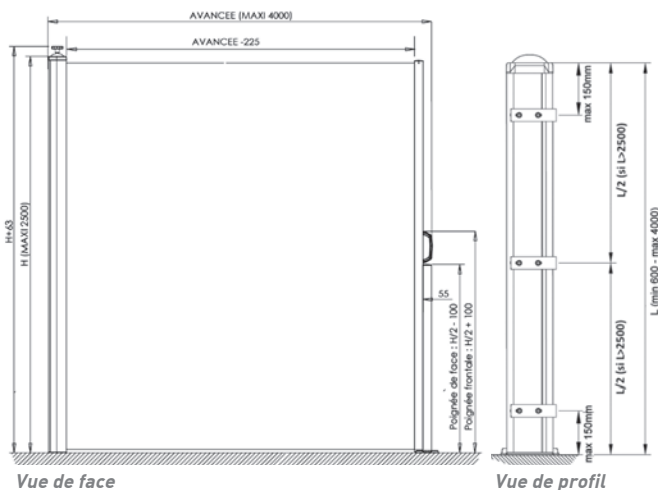

SOLILED

LA NOUVELLE RAMPE D'ÉCLAIRAGE SUR MESURE DE CHEZ SOLISO

- Nouvelle barre de LED indépendante pour équiper vos stores et pergolas ou tout simplement pour créer votre éclairage sur mesure.

SPACIUM

- Platinas murales extrudées en aluminium pour poser le coffre verticalement sur un mur.
- Coffre en aluminium extrudé laqué, de forme générale cylindrique avec une avancée. Plans et dimensions sur dessins ci-dessous.
- Système de tension de la toile par ressort réglable via une poignée.
- Profil vertical mobile en aluminium extrudé et poignée en pvc blanc.
- Poteau vertical fixe en aluminium extrudé avec quatre gorges, platine de fixation au sol en aluminium moulée.
- Joues de poteau et de barre de charge blanches.
- Un support de réception pour la poignée du profil mobile. Le poteau vertical fixe peut recevoir jusqu'à quatre stores verticaux.
- Tube enrouleur à gorge Ø 63 mm en acier galvanisé
- Toutes les pièces et tous les profils en aluminium sont laqués blanc RAL 9010. Toute la visserie d'assemblage est en inox.
- Toile acrylique de la collection SOLISO EUROPE (toiles A), confectionnée avec ourlet haut et bas et jonc pvc plein.

Limites dimensionnelles en mm

	Mini	Maxi
Avancée	1 000	3 000 ou 4 000*
Hauteur	1 100	2 500

* uniquement avec les toiles Soltis 86 et Soltis 88

Encombrement du store ouvert et fermé

Platine de pose du poteau