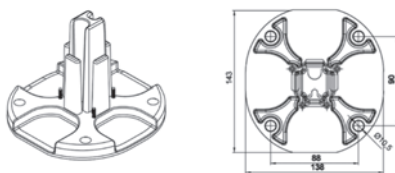

Limites dimensionnelles en mm

	Mini	Maxi
Avancée	1 000	3 000 ou 4 000*
Hauteur	1 100	2 500

* uniquement avec les toiles Soltis 86 et Soltis 88

Encombrement du store ouvert et fermé

Platine de pose du poteau

Visuel non-contractuel

SOLILED

- Profil en aluminium extrudé laqué comportant un diffuseur et un ruban de LED intégré, encombrement 30x30 mm, longueur maxi 6 ml.
- Laquage des profils : Blanc Ral 9010, Blanc cassé Ral 1013, Gris anthracite RAL 7016 fine texture AXALTA, Gris anthracite RAL 7016 mat, Gris clair sablé 150 (AKZO Futura 2150), Anthracite sablé 200 (AKZO Futura 2200), Marron Ral 8019.
- Orientation réglable, permettant deux types de pose : de face ou plafond.
- Il peut être équipé de deux types de rubans LED, monochrome blanc ou couleur (RGB). Ce dernier type est pilotable par smartphone en Bluetooth.
- Ruban de LED 24V extrudé dans du polyuréthane souple IP65.
- Puissance 10W/ml en monochrome et 14w/ml en couleur RGB, 800 lumens, couleur 3500 K blanc chaud.
- Transformateur 24 V et Récepteur intégré dans un boîtier PVC étanche de section 170x270x90 mm ou 160x360x90 mm, coloris Blanc Ral 9010.
- Livraison en kit avec profil arrière pré percé et profil avant à fixer par vos soins une fois l'inclinaison définie.
- Laquage des profils.